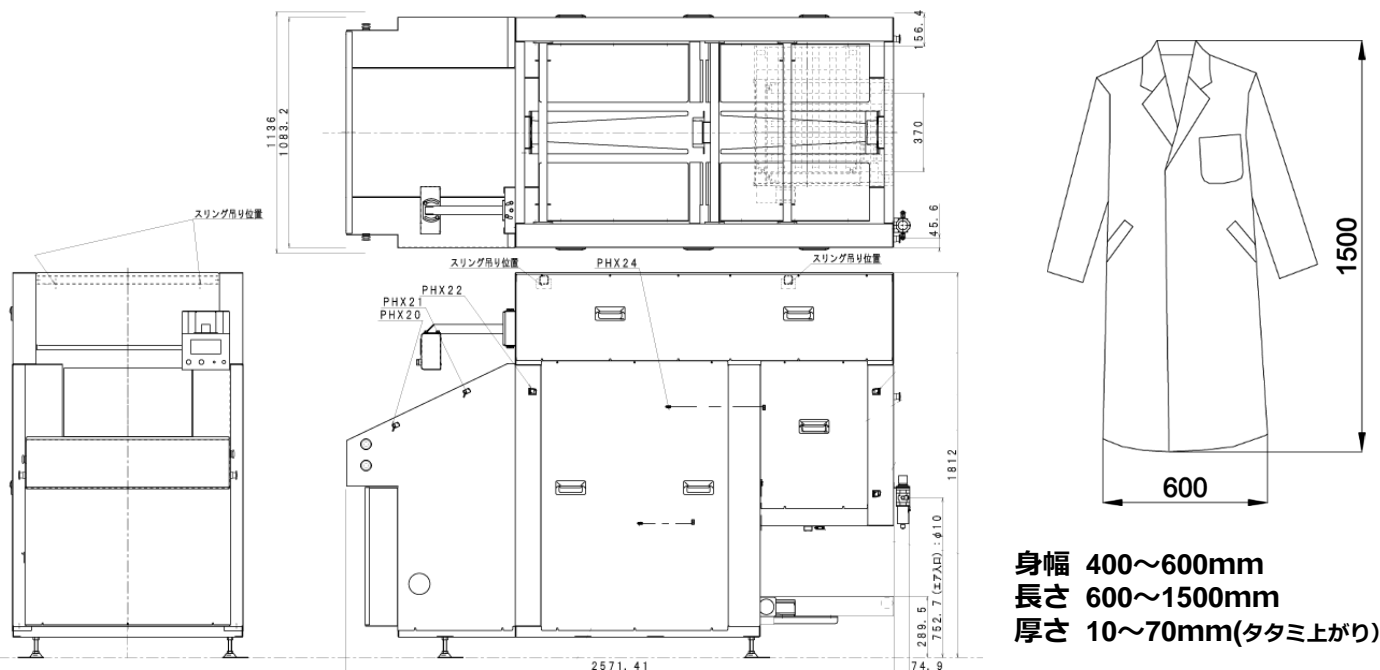

ユニフォーム フォルダー
YUN-221B

●特徴

セミオート（要袖折り）の為、省スペース、ロープライスを実現！

上着、ズボンセンサーにて判別

二つ折り、三つ折りを任意で切替え

タッチパネル搭載により各種情報表示、設定変更が可能

品物排出方向・左右後を選択可能

三方シール包装機・YBF-002Aと連動できます

●対応商品

白衣、看護衣、ズボン、作業着、etc

※形状、素材により対応できないものがございます。お問い合わせ、ご相談ください。

●寸法図 YUN-221B

身幅 400~600mm
長さ 600~1500mm
厚さ 10~70mm(タタミ上がり)

●SPEC

型式	YUN-221B
電源	3相 200V 50/60Hz 1.0Kw
エア—	0.5MPa 8ℓ/min
投入幅（身幅）	最大600mm
投入長さ	最大1,500mm
タタミ寸法	幅200~250mm x 長さ最大400mm x 高さ最大70mm
処理点数	MAX 400枚/h（半袖、2つ折り）
寸法 WxDxH	1,136mm x 2,571mm x 1,812mm
重量	1,200Kg