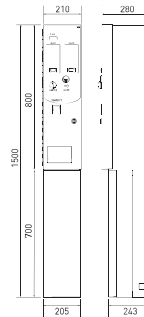

周辺機器・幹旋品

両替機 / 自動販売機

両替機能付自動販売機

スリムボディで両替機と販売機の1台2役。

本体: HHH-GEX32C-AQ(W) オープン価格*
 架台: HHH-GEX32-KADAI オープン価格*

電源	単相100V 50/60Hz共用		
消費電力	待機時12W 動作時23W		
両替機能	1000円紙幣→100円硬貨×10枚 500円硬貨→100円硬貨×5枚		
収納枚数	1000円紙幣:約430枚	100円硬貨:約3000枚 500円硬貨:約150枚	
販売商品数	2種類		
販売商品 サイズ(mm) ・収納数	幅	奥行	高さ
	55	23	102
	50	17	70
	55	32	102
外形寸法	本体:幅360×奥行280×高さ1000mm		
	架台:幅360×奥行280×高さ500mm		
製品質量	本体:約40kg、架台:約13kg		

付属シール

自動販売機

設置場所を選ばないスリムボディ。

HHH-VMG12B オープン価格*

電源	単相100V 50/60Hz共用			
消費電力	待機時8W 動作時15W			
収納枚数	100円硬貨:約50枚			
販売商品数	2種類			
販売商品 サイズ(mm) ・収納数	幅	奥行	高さ	収納数
	55	23	102	18
	50	17	70	25
	50	30	70	14
外形寸法	幅210×奥行280×高さ1500mm			
製品質量	約30kg			

設置場所を選ばないスリムボディ。

HHH-MC11D オープン価格*

電源	単相100V 50/60Hz共用	
消費電力	待機時8.5W 動作時32.0W	
両替機能	1000円紙幣→100円硬貨×10枚	
収納枚数	1000円紙幣:約480枚	100円硬貨:約1500枚
外形寸法	幅530×奥行400×高さ1300mm	
製品質量	約26kg	

両替機能付自動販売機&両替機の防犯強化に。

補助ロック

右用: HHH-MT-HR

左用: HHH-MT-HL

希望小売価格 44,000円(税抜)

●製品質量:6.0kg

HHH-ダイザ

オープン価格*

●外形寸法:幅560×奥行560×高さ3mm

●製品質量:約8kg

★適応機種:HHH-MC21C-KADAI