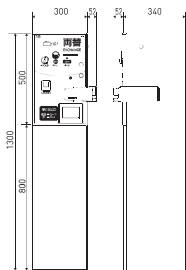

周辺機器・幹旋品

両替機 / 自動販売機

両替機能付自動販売機

スリムボディで両替機と販売機の1台2役。

本体: HHH-GEX32C-AQ(W) オープン価格*
 架台: HHH-GEX32-KADAI オープン価格*

電源	単相100V 50/60Hz共用		
消費電力	待機時12W 動作時23W		
両替機能	1000円紙幣→100円硬貨×10枚 500円硬貨→100円硬貨×5枚		
収納枚数	1000円紙幣:約430枚	100円硬貨:約3000枚 500円硬貨:約150枚	
販売商品数	2種類		
販売商品 サイズ(mm) ・収納数	幅	奥行	高さ
	55	23	102
	50	17	70
	55	32	102
外形寸法	本体:幅360×奥行280×高さ1000mm		
	架台:幅360×奥行280×高さ500mm		
製品質量	本体:約40kg、架台:約13kg		

付属シール

自動販売機

設置場所を選ばないスリムボディ。

HHH-VMG12B オープン価格*

電源	単相100V 50/60Hz共用			
消費電力	待機時8W 動作時15W			
収納枚数	100円硬貨:約50枚			
販売商品数	2種類			
販売商品 サイズ(mm) ・収納数	幅	奥行	高さ	収納数
	55	23	102	18
	50	17	70	25
	50	30	70	14
外形寸法	幅210×奥行280×高さ1500mm			
製品質量	約30kg			

設置場所を選ばないスリムボディ。

HHH-MC11D オープン価格*

電源	単相100V 50/60Hz共用	
消費電力	待機時8.5W 動作時32.0W	
両替機能	1000円紙幣→100円硬貨×10枚	
収納枚数	1000円紙幣:約480枚	100円硬貨:約1500枚
外形寸法	幅530×奥行400×高さ1300mm	
製品質量	約26kg	

両替機能付自動販売機&両替機の防犯強化に。

補助ロック

右用: HHH-MT-HR

左用: HHH-MT-HL

希望小売価格 44,000円(税抜)

●製品質量:6.0kg

HHH-ダイザ

オープン価格*

●外形寸法:幅560×奥行560×高さ3mm

●製品質量:約8kg

★適応機種:HHH-MC21C-KADAI