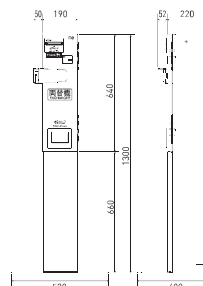

付属シール

自動販売機

設置場所を選ばないスリムボディ。

HHH-VMG12B オープン価格*

電源	単相100V 50/60Hz共用			
消費電力	待機時8W 動作時15W			
収納枚数	100円硬貨:約50枚			
販売商品数	2種類			
販売商品 サイズ(mm) ・収納数	幅	奥行	高さ	収納数
	55	23	102	18
	50	17	70	25
	50	30	70	14
外形寸法	幅210×奥行280×高さ1500mm			
製品質量	約30kg			

付属シール

両替機

1000円紙幣と500円硬貨が両替できる。

本体: HHH-MC21C-AQ(W) オープン価格*
 架台: HHH-MC21-KADAI オープン価格*

電源	単相100V 50/60Hz共用		
消費電力	待機時9W 動作時17W		
両替機能	1000円紙幣→100円硬貨×10枚 500円硬貨→100円硬貨×5枚		
収納枚数	1000円紙幣:約430枚	100円硬貨:約3000枚 500円硬貨:約200枚	
外形寸法	本体:幅300×奥行340×高さ500mm		
	架台:幅300×奥行340×高さ800mm		
製品質量	本体:約25kg、架台:約19kg		

設置場所を選ばないスリムボディ。

HHH-MC11D オープン価格*

電源	単相100V 50/60Hz共用	
消費電力	待機時8.5W 動作時32.0W	
両替機能	1000円紙幣→100円硬貨×10枚	
収納枚数	1000円紙幣:約480枚	100円硬貨:約1500枚
外形寸法	幅530×奥行400×高さ1300mm	
製品質量	約26kg	

両替機能付自動販売機&両替機の防犯強化に。

補助ロック

右用: HHH-MT-HR

左用: HHH-MT-HL

希望小売価格 44,000円(税抜)

●製品質量:6.0kg

HHH-ダイザ

オープン価格*

●外形寸法:幅560×奥行560×高さ3mm

●製品質量:約8kg

★適応機種:HHH-MC21C-KADAI