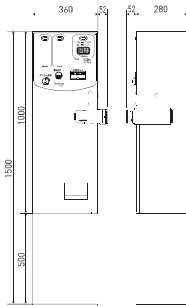

周辺機器・幹旋品

両替機 / 自動販売機

両替機能付自動販売機

スリムボディで両替機と販売機の1台2役。

本体: HHH-GEX32C-AQ(W) オープン価格*
 架台: HHH-GEX32-KADAI オープン価格*

電源	単相100V 50/60Hz共用		
消費電力	待機時12W 動作時23W		
両替機能	1000円紙幣→100円硬貨×10枚 500円硬貨→100円硬貨×5枚		
収納枚数	1000円紙幣:約430枚	100円硬貨:約3000枚 500円硬貨:約150枚	
販売商品数	2種類		
販売商品 サイズ(mm) ・収納数	幅	奥行	高さ
	55	23	102
	50	17	70
	55	32	102
外形寸法	本体:幅360×奥行280×高さ1000mm		
	架台:幅360×奥行280×高さ500mm		
製品質量	本体:約40kg、架台:約13kg		

付属シール

自動販売機

設置場所を選ばないスリムボディ。

HHH-VMG12B オープン価格*

電源	単相100V 50/60Hz共用			
消費電力	待機時8W 動作時15W			
収納枚数	100円硬貨:約50枚			
販売商品数	2種類			
販売商品 サイズ(mm) ・収納数	幅	奥行	高さ	収納数
	55	23	102	18
	50	17	70	25
	50	30	70	14
外形寸法	幅210×奥行280×高さ1500mm			
製品質量	約30kg			

設置場所を選ばないスリムボディ。

HHH-MC11D オープン価格*

電源	単相100V 50/60Hz共用	
消費電力	待機時8.5W 動作時32.0W	
両替機能	1000円紙幣→100円硬貨×10枚	
収納枚数	1000円紙幣:約480枚	100円硬貨:約1500枚
外形寸法	幅530×奥行400×高さ1300mm	
製品質量	約26kg	

両替機能付自動販売機&両替機の防犯強化に。

補助ロック

右用: HHH-MT-HR

左用: HHH-MT-HL

希望小売価格 44,000円(税抜)

●製品質量:6.0kg

HHH-ダイザ

オープン価格*

●外形寸法:幅560×奥行560×高さ3mm

●製品質量:約8kg

★適応機種:HHH-MC21C-KADAI