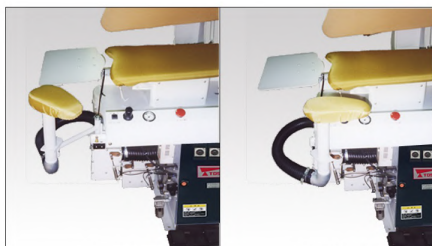

収納時

使用時

	エア			蒸気			アロウ モーター kw	電源	機械寸法 巾×奥行×高
	供給空気圧 Mpa	空気消費量 l/c	エア配管 PT	供給蒸気圧 Mpa	蒸気消費量 kg/h	蒸気配管 PT			
KPV-643*-S*	0.6	15.0	1/4	0.5	20.0	1/2	0.4	三相200V	1,500~1,700×920×1,430
KPV-643A-W*									
KPV-543*-S*									
KPV-743A-S*									
KPV-943A-S*									

営業品目：ワイシャツプレス／ウールプレス／ポイントプレス／オートトッパー／人体フィニッシャー／シミ抜き機／その他仕上げ機

*このカタログの内容は予告なしに変更する場合がありますので、あらかじめご了承ください。

東信精機株式会社

本社
〒213-0031 神奈川県川崎市高津区宇奈根718-5
TEL 044-850-1831 (代) FAX 044-812-3140

ご用命は当社へ