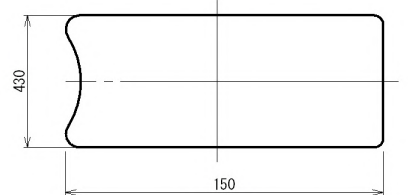

簡易サントイッチ KPV-643A-W*

ズボンサイド KPV-643A-S*-PW

R万能

角万能

	エア			蒸気			アロウ モーター kw	電源	機械寸法 巾×奥行×高
	供給空気圧 Mpa	空気消費量 l/c	エア配管 PT	供給蒸気圧 Mpa	蒸気消費量 kg/h	蒸気配管 PT			
KPV-643*-S*	0.6	15.0	1/4	0.5	20.0	1/2	0.4	三相200V	1,500~1,700×920×1,430
KPV-643A-W*									
KPV-543*-S*									
KPV-743A-S*									
KPV-943A-S*									

営業品目：ワイシャツプレス／ウールプレス／ポイントプレス／オートトッパー／人体フィニッシャー／シミ抜き機／その他仕上げ機

*このカタログの内容は予告なしに変更する場合がありますので、あらかじめご了承ください。

東信精機株式会社

本社
〒213-0031 神奈川県川崎市高津区宇奈根718-5
TEL 044-850-1831 (代) FAX 044-812-3140

ご用命は当社へ