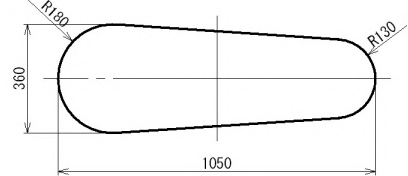

簡易サントイッチ KPV-643A-W*

ズボンサイド KPV-643A-S*-PW

ズボンサイド

	エア			蒸気			アロウ モーター kw	電源	機械寸法 巾×奥行×高
	供給空気圧 Mpa	空気消費量 l/c	エア配管 PT	供給蒸気圧 Mpa	蒸気消費量 kg/h	蒸気配管 PT			
KPV-643*-S*	0.6	15.0	1/4	0.5	20.0	1/2	0.4	三相200V	1,500~1,700×920×1,430
KPV-643A-W*									
KPV-543*-S*									
KPV-743A-S*									
KPV-943A-S*									

営業品目：ワイシャツプレス／ウールプレス／ポイントプレス／オートトッパー／人体フィニッシャー／シミ抜き機／その他仕上げ機

*このカタログの内容は予告なしに変更する場合がありますので、あらかじめご了承ください。

東信精機株式会社

本社
〒213-0031 神奈川県川崎市高津区宇奈根718-5
TEL 044-850-1831 (代) FAX 044-812-3140

ご用命は当社へ