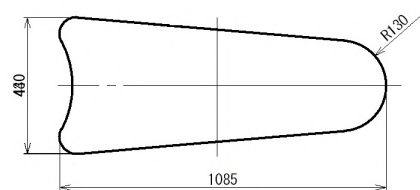

簡易サントイッチ KPV-643A-W*

ズボンサイド KPV-643A-S*-PW

-P3 袖ハフ

-P2 肩ハフ

	エア			蒸気			アロウ モーター kw	電源	機械寸法 巾×奥行×高
	供給空気圧 Mpa	空気消費量 l/c	エア配管 PT	供給蒸気圧 Mpa	蒸気消費量 kg/h	蒸気配管 PT			
KPV-643*-S*	0.6	15.0	1/4	0.5	20.0	1/2	0.4	三相200V	1,500~1,700×920×1,430
KPV-643A-W*									
KPV-543*-S*									
KPV-743A-S*									
KPV-943A-S*									

営業品目：ワイシャツプレス／ウールプレス／ポイントプレス／オートトッパー／人体フィニッシャー／シミ抜き機／その他仕上げ機

*このカタログの内容は予告なしに変更する場合がありますので、あらかじめご了承ください。

東信精機株式会社

本社
〒213-0031 神奈川県川崎市高津区宇奈根718-5
TEL 044-850-1831 (代) FAX 044-812-3140

ご用命は当社へ