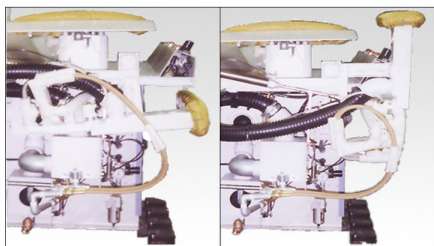

収納時

使用時

収納時

使用時

	エア			蒸気			アロウ モーター kw	電源	機械寸法 巾×奥行×高
	供給空気圧 Mpa	空気消費量 l/c	エア配管 PT	供給蒸気圧 Mpa	蒸気消費量 kg/h	蒸気配管 PT			
KPV-643*-S*	0.6	15.0	1/4	0.5	20.0	1/2	0.4	三相200V	1,500~1,700×920×1,430
KPV-643A-W*									
KPV-543*-S*									
KPV-743A-S*									
KPV-943A-S*									