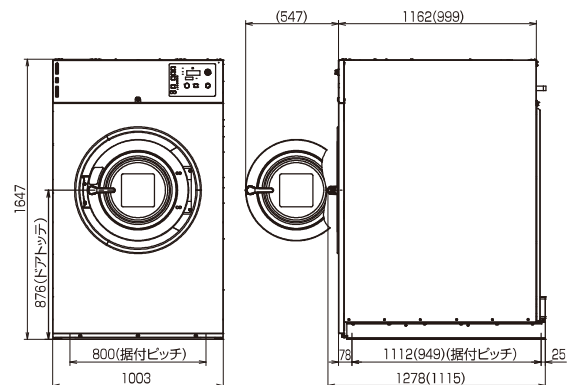

HCW-5277WH / 5207WH

※( )はHCW-5207WHです。