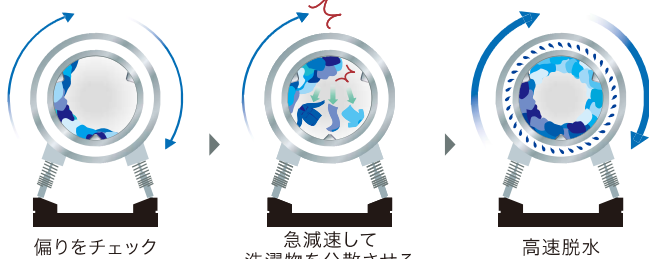

# 全自動洗濯機

HCW-5277WH / HCW-5207WH / HCW-5157WH / HCW-5106WH / HCW-5100WH

ユーザビリティ  
設計

独自の構造

省エネ

AQUA独自の構造&制御で使いやすさがアップ

## 振動を削減して耐久性アップ「NEW Gバランス制御」(HCW-5277WH/5207WH/5157WH)

Gバランス制御【HCW-5106WH/5106SA】

偏りをチェック

急減速して洗濯物を分散させる

高速脱水

NEW Gバランス制御

偏りをチェック

急減速して洗濯物を分散させる

高速脱水

振動を検知

回転数をおとして脱水

振動がおさまったら高速脱水に

ドラムの揺れを検知して、適切なドラム回転制御で振動を大幅に削減。

NEW Gバランス制御は、ドラムの揺れを検知するGセンサーを採用。立ち上がり時だけでなく高速回転時も揺れを検知して回転をコントロールすることで、振動の大幅な抑制を実現。さらに、ショックアブソーバーを6本使用した強化防振機構により、高速脱水と静音運転を可能にしました。高速脱水により乾燥時間を短縮できるから、ランニングコストも抑えられます。