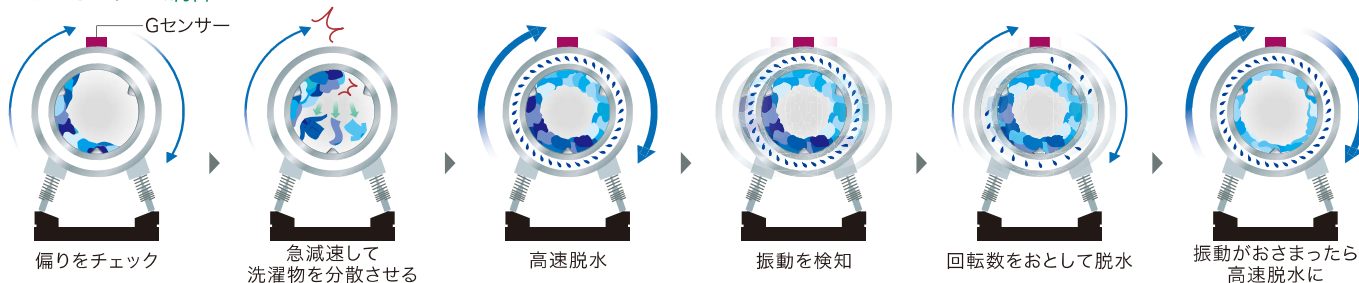

## 振動を削減して耐久性アップ「NEW Gバランス制御」(HCW-5277WH/5207WH/5157WH)

Gバランス制御【HCW-5106WH/5106SA】

偏りをチェック

急減速して洗濯物を分散させる

高速脱水

NEW Gバランス制御

偏りをチェック

急減速して洗濯物を分散させる

高速脱水

振動を検知

回転数をおとして脱水

振動がおさまったら高速脱水に

ドラムの揺れを検知して、適切なドラム回転制御で振動を大幅に削減。

NEW Gバランス制御は、ドラムの揺れを検知するGセンサーを採用。立ち上がり時だけでなく高速回転時も揺れを検知して回転をコントロールすることで、振動の大幅な抑制を実現。さらに、ショックアブソーバーを6本使用した強化防振機構により、高速脱水と静音運転を可能にしました。高速脱水により乾燥時間を短縮できるから、ランニングコストも抑えられます。