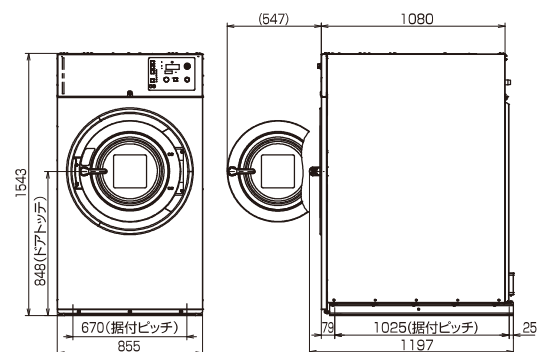

HCW-5157WH