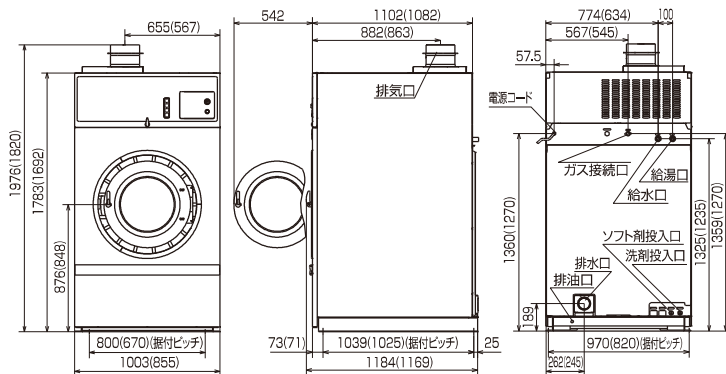

全自動洗濯乾燥機

品番		HWD-7256G	HWD-7156G
		日本製	日本製
希望小売価格(税抜)		2,700,000円	1,950,000円
洗濯容量(乾燥布質量)		25kg	15kg
洗濯乾燥容量(乾燥布質量)		15kg	8kg
乾燥容量(乾燥布質量)		15kg	8kg
ドラム容積		約271L	約169L
プログラムメモリー		7コース ワンタッチスタート(P1~P3+乾燥)	
洗剤・柔軟剤自動投入		●	●
Gバランス制御		●	●
電源		三相200V(50-60Hz共用)	
出力 モーター	ファン用(W)	750	400
	ドラム用(W)	3,700	1,500
	定格消費電力(W)	1,280	840
	LPガス(kW(m³/h))	20.9(0.75)	12.4(0.44)
熱源 燃焼消費 量(時) 都市ガス	LPガス(kW(m³/h))	20.9(0.75)	12.4(0.44)
	都市ガス13A(kW(m³/h))	20.9(1.63)	12.4(0.97)
	都市ガス12A(kW(m³/h))	19.4(1.67)	11.4(0.98)
使用水量(L)※		268	168
風量(m³/分)		12	7
配管口径	排気(mm)	200	150
	給水・給湯	3/4B(20A)	
	排水(mm)	89(呼び径75)	
	ガス	Rc1/2(15A)	
ドラム	直径×奥行(mm)	800×540	650×510
	回転数(rpm)	洗い・すすぎ:40/脱水:800/乾燥:45	洗い・すすぎ:45/脱水:850/乾燥:50
電源コード長さ(m)		約4.5	
外形寸法 (mm)	幅	1,003	855
	奥行	1,184	1,169
	高さ	1,976	1,820
製品質量		約700kg	約484kg
労働安全衛生法 における 施設事業者義務	定期自主検査	●	●
	乾燥設備作業主任者	●(都市ガス仕様のみ)	—
	計画の届出(30日前までに)	●(都市ガス仕様のみ)	—
(一財)日本ガス機器検査協会 形式認証品			
PSE		対象外	対象

※工場出荷時のP1プログラムにおいて

HWD-7256G / HWD-7156G

※( )はHWD-7156Gです。