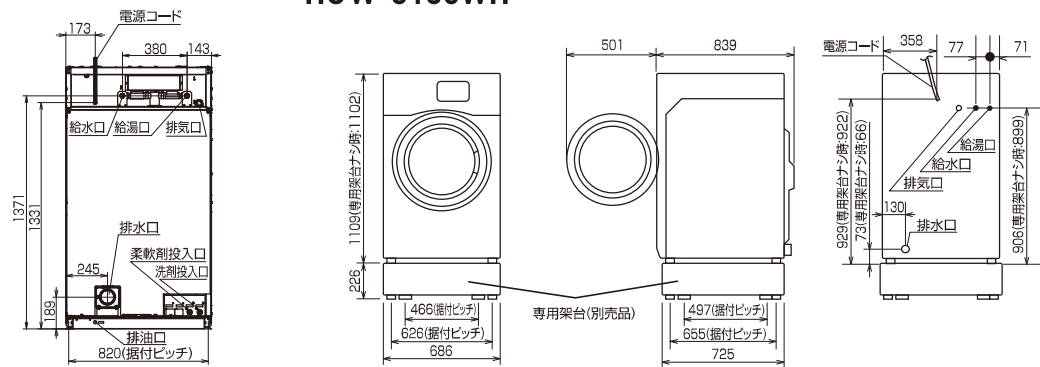

HCW-5100WH

別売品

HCW-5100WH用

専用架台
HHH-カダイ
希望小売価格
35,000円(税抜)

移動防止金具
HHH-イドウボウシカナグ
希望小売価格
1,600円(税抜)