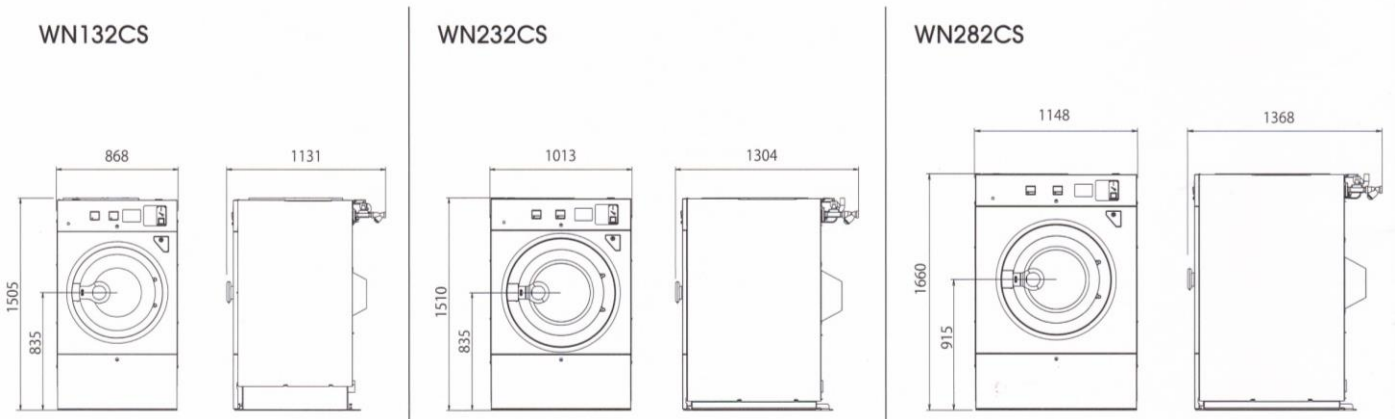

Washer

WN-CS 洗濯機

ホワイトを基調にしたさわやかで親しみやすいデザイン
様々なシーンにマッチするスタンダードなラインナップ

様々な機能も向上

- ユーザーにわかりやすい液晶画面を搭載
オーナーは簡単にプログラム設定が可能
大きな文字表示で店内監視カメラからも視認性が高い画面
- 簡単に点検可能な排水弁掃除口

ステンレスを基調にしたクールなデザイン、そして白を基調にした親しい安いデザインの2機種をご用意しました。オーナー様の店舗イメージに合わせてお選びください。※ステンレス仕様はオプションとなります。

product size

product spec

WN132CS

型式	WN132CS
容量	13kg
ドラム寸法	660φ×375mm
洗浄回転数	42rpm
脱水回転数	950rpm
電源	3相 AC200V 15A
消費電力量	260Wh
電動機	2.2kW 4P
配管口径	給水 20A 給湯 20A(オプション) 排水 65A
水量(所要水量/回)	96ℓ
機械最大寸法	868(幅)×1131(奥行き)×1505(高さ)mm
重量	500kg

WN232CS

型式	WN232CS
容量	23kg
ドラム寸法	762φ×486mm
洗浄回転数	40rpm
脱水回転数	880rpm
電源	3相 AC200V 20A
消費電力量	340Wh
電動機	3.7kW 4P
配管口径	給水 25A 給湯 25A(オプション) 排水 65A
水量(所要水量/回)	177ℓ
機械最大寸法	1013(幅)×1304(奥行き)×1510(高さ)mm
重量	740kg

WN282CS

型式	WN282CS
容量	28kg
ドラム寸法	890φ×461mm
洗浄回転数	40rpm
脱水回転数	800rpm
電源	3相 AC200V 30A
消費電力量	510Wh
電動機	3.7kW 6P
配管口径	給水 25A 給湯 25A(オプション) 排水 65A
水量(所要水量/回)	206ℓ
機械最大寸法	1148(幅)×1368(奥行き)×1660(高さ)mm
重量	940kg