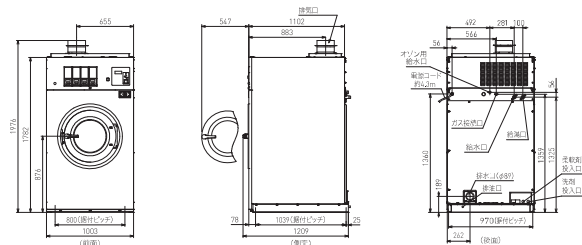

全自動洗濯乾燥機

洗濯/乾燥方式	回転ドラム式/ガス式						回転ドラム式/ガス式					
	HWD-7277GC			HWD-7277GC0			HWD-7177GC			HWD-7177GC0		
品番												
カラー	パワフルレッド	(W)サンドベージュ 受注生産 日本製	(WW)フィンシルバー 受注生産 日本製	パワフルレッド	(W)サンドベージュ 受注生産 日本製	(WW)フィンシルバー 受注生産 日本製	パワフルレッド	(W)サンドベージュ 受注生産 日本製	(WW)フィンシルバー 受注生産 日本製	パワフルレッド	(W)サンドベージュ 受注生産 日本製	(WW)フィンシルバー 受注生産 日本製
洗濯/乾燥容量(乾燥布質量)	27.0kg/16.0kg						17.0kg/10.0kg					
ドラム容積	約271L						約169L					
希望小売価格(税抜)	2,700,000円		2,730,000円		2,750,000円		1,950,000円		1,980,000円		2,000,000円	
衣類除菌機能	除菌すすぎ*1						除菌すすぎ*1					
運転コースマルチ設定機能	●						●					
運転コースカード差替え	●						●					
ドラム洗浄機能	●						●					
音声ガイダンス機能	●						●					
少量洗濯乾燥コース	●						●					
洗剤・柔軟剤自動投入	●						●					
お湯洗い	●						●					
ウォーターハンマー防止給水バルブ	●						●					
自動投入	2個(最大5個まで追加可能)						2個(最大5個まで追加可能)					
使用硬貨	100円、500円						100円、500円					
コイン収納枚数	500枚(100円硬貨のみの場合)						500枚(100円硬貨のみの場合)					
使用料金の切換	100~3000円、100円単位						100~3000円、100円単位					
電源	三相200V(50-60Hz共用)						三相200V(50-60Hz共用)					
定格消費電力(W)	1280(脱水時)						880(脱水時)					
消費電力量(Wh)	707(洗濯乾燥標準時)						409(洗濯乾燥標準時)					
標準使用水量(L)	約259						約169					
LPガス(kW(kg/h))	20.9(約1.49)						12.4(約0.89)					
熱源・消費量(遠隔燃焼時)	都市ガス13A(kW(kcal/h)) 20.9(約18,000)						12.4(約10,700)					
	都市ガス12A(kW(kcal/h)) 19.4(約16,700)						11.4(約9,800)					
配管口径	排気(mm) φ200						φ150					
	給水/給湯 20A(3/4B)						20A(3/4B)					
	排水(mm) 89(呼び径75)						89(呼び径75)					
	ガス 15A(Rc1/2)						15A(Rc1/2)					
ドラム	最大風量(m³/分) 12.8						7.8					
	運転目安時間(分) 約60(洗濯乾燥標準コース)						約60(洗濯乾燥標準コース)					
	直径×奥行(mm) 800×540						650×510					
	洗い・すすぎ 40						45					
	脱水 800						850					
	乾燥 45						50					
外形寸法(mm)	幅1,003×奥行1,209×高さ1,976						幅855×奥行1,202×高さ1,822					
製品質量	約697kg			約711kg			約502kg			約505kg		
(一財)日本ガス機器検査協会形式認証品	対象外			対象外			適合品			適合品		
PSE	対象外			対象外			適合品			適合品		

■寸法図(単位:mm)
HWD-7277GC/7277GC0

※オンソノ用給水口は、HWD-7277GC0のみです。

HWD-7177GC/7177GC0

※オンソノ用給水口は、HWD-7177GC0のみです。