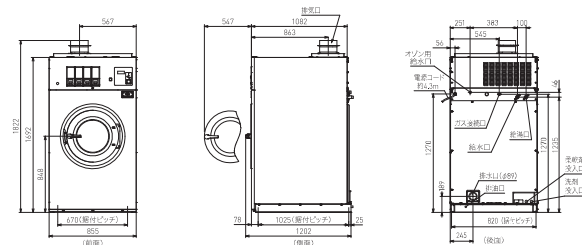

全自動洗濯乾燥機

洗濯/乾燥方式	回転ドラム式/ガス式						回転ドラム式/ガス式					
	HWD-7277GC			HWD-7277GC0			HWD-7177GC			HWD-7177GC0		
品番												
カラー	パワフルレッド	(W)サンドベージュ 受注生産 日本製	(WW)フィンシルバー 受注生産 日本製	パワフルレッド	(W)サンドベージュ 受注生産 日本製	(WW)フィンシルバー 受注生産 日本製	パワフルレッド	(W)サンドベージュ 受注生産 日本製	(WW)フィンシルバー 受注生産 日本製	パワフルレッド	(W)サンドベージュ 受注生産 日本製	(WW)フィンシルバー 受注生産 日本製
洗濯/乾燥容量(乾燥布質量)	27.0kg/16.0kg						17.0kg/10.0kg					
ドラム容積	約271L						約169L					
希望小売価格(税抜)	2,700,000円		2,730,000円		2,750,000円		1,950,000円		1,980,000円		2,000,000円	
衣類除菌機能	除菌すすぎ*1						除菌すすぎ*1					
運転コースマルチ設定機能	●						●					
運転コースカード差替え	●						●					
ドラム洗浄機能	●						●					
音声ガイダンス機能	●						●					
少量洗濯乾燥コース	●						●					
洗剤・柔軟剤自動投入	●						●					
お湯洗い	●						●					
ウォーターハンマー防止給水バルブ	●						●					
自動投入	2個(最大5個まで追加可能)						2個(最大5個まで追加可能)					
使用硬貨	100円、500円						100円、500円					
コイン収納枚数	500枚(100円硬貨のみの場合)						500枚(100円硬貨のみの場合)					
使用料金の切換	100~3000円、100円単位						100~3000円、100円単位					
電源	三相200V(50-60Hz共用)						三相200V(50-60Hz共用)					
定格消費電力(W)	1280(脱水時)						880(脱水時)					
消費電力量(Wh)	707(洗濯乾燥標準時)						409(洗濯乾燥標準時)					
標準使用水量(L)	約259						約169					
LPガス(kW(kg/h))	20.9(約1.49)						12.4(約0.89)					
熱源・消費量(遠隔燃焼時)	都市ガス13A(kW(kcal/h)) 20.9(約18,000)						12.4(約10,700)					
	都市ガス12A(kW(kcal/h)) 19.4(約16,700)						11.4(約9,800)					
配管口径	排気(mm) φ200						φ150					
	給水/給湯 20A(3/4B)						20A(3/4B)					
	排水(mm) 89(呼び径75)						89(呼び径75)					
	ガス 15A(Rc1/2)						15A(Rc1/2)					
ドラム	最大風量(m³/分) 12.8						7.8					
	運転目安時間(分) 約60(洗濯乾燥標準コース)						約60(洗濯乾燥標準コース)					
	直径×奥行(mm) 800×540						650×510					
	洗い・すすぎ 40						45					
	脱水 800						850					
	乾燥 45						50					
外形寸法(mm)	幅1,003×奥行1,209×高さ1,976						幅855×奥行1,202×高さ1,822					
製品質量	約697kg			約711kg			約502kg			約505kg		
(一財)日本ガス機器検査協会形式認証品	対象外			対象外			適合品			適合品		
PSE	対象外			対象外			適合品			適合品		

■寸法図(単位:mm)
HWD-7277GC/7277GC0

※オンソノ用給水口は、HWD-7277GC0のみです。

HWD-7177GC/7177GC0

※オンソノ用給水口は、HWD-7177GC0のみです。