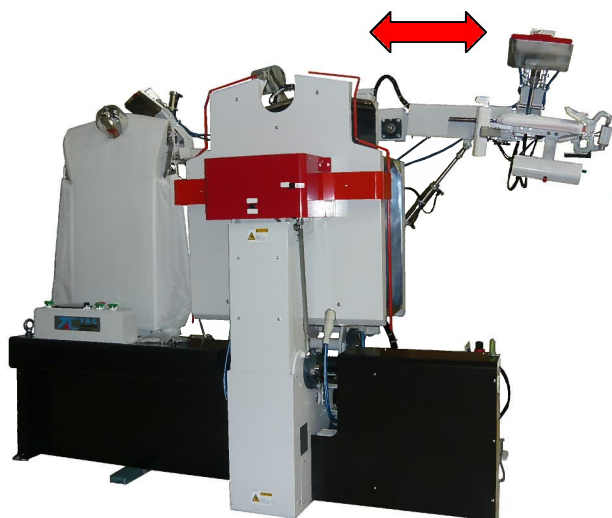

ーシングルボディスリーブプレスー  
SINGLE BODY SLEEVES PRESS

袖部分が上下調整可能！

プレス中に引張ジワ調整可能！

YPS-301A TYPE3  
能力：60枚/時

定価：2,950,000円

電源	消費電力	蒸気消費量	圧縮機容量		蒸気配管		空気配管	製品質量	据付寸法
相	W	kg/時	ℓ /回	ｺﾝﾌﾟﾚｯｻｰ/kw	入B	出B	入B	kg	巾x奥行x高(mm)
3相200V	1500	25	35	1.5	1/2	1/2	1/2	640	2103x1123x1566

ー2段式シングルカラーカフスプレスー  
TWO STAGE SINGLE COLLAR-CUFFS PRESS

コンパクト設計！  
セットが簡単！

カラーストレッチ機構搭載

YPS-622A型  
能力：75枚/時

定価：980,000円

電源	消費電力	蒸気消費量	圧縮機容量		蒸気配管		空気配管	製品質量	据付寸法
相	W	kg/時	ℓ /回	ｺﾝﾌﾟﾚｯｻｰ/kw	入B	出B	入B	kg	巾x奥行x高(mm)
単相200V	25	13	45	1.5	1/2	1/2	3/8	255	600x1025x1410