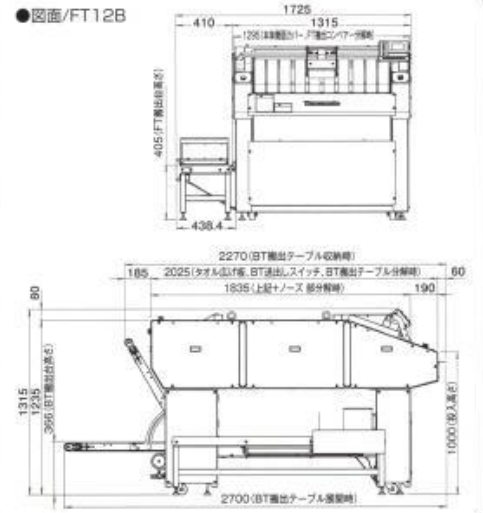

タオルフォルダー FTシリーズ

FT12B

フェイスタオル
バスタオル
サウナマットの
4つ折り
バスマットの
2つ折りに対応

●可能ワークー覧

フェイスタオル・バスタオル・サウナマット [4つ折り]

バスマット [2つ折り]

●図面/FT12B

フェイスタオル専用
タオルフォルダー

FT10F

フェイスタオルの4つ折りに対応
スペースの有効利用に最適

●可能ワークー覧

フェイスタオル [4つ折り]

●図面/FT10F

清拭タオルの平積み・
フェイスタオルの2つ折りに対応

FT10FF

投入コンベアは、品物をセット
してから回転させる事も可能
(投入方式により処理能力は変動します。)

●可能ワークー覧

清拭タオル・フェイスタオル [2つ折り]

清拭タオル [平積み]

●図面/FT10FF