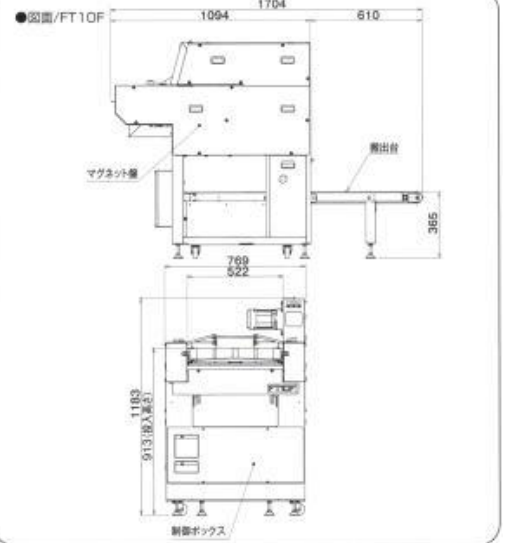

タオルフォルダー FTシリーズ

FT12B

フェイスタオル
バスタオル
サウナマットの
4つ折り
バスマットの
2つ折りに対応

●可能ワークー覧

フェイスタオル・バスタオル・サウナマット [4つ折り]

バスマット [2つ折り]

●図面/FT12B

フェイスタオル専用
タオルフォルダー

FT10F

フェイスタオルの4つ折りに対応
スペースの有効利用に最適

●可能ワークー覧

フェイスタオル [4つ折り]

●図面/FT10F

清拭タオルの平積み・
フェイスタオルの2つ折りに対応

FT10FF

投入コンベアは、品物をセット
してから回転させる事も可能
(投入方式により処理能力は変動します。)

●可能ワークー覧

清拭タオル・フェイスタオル [2つ折り]

清拭タオル [平積み]

●図面/FT10FF